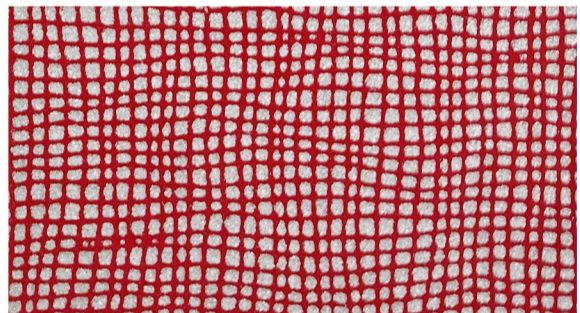

# AMAZONAS

7416

7417

7418

7419

7420

7421

7422

7423

**ANIMAL**  
**ANIMAL**

Cabra  
 Goat

**ORIGEN**  
**ORIGIN**

India  
 India

**MEDIDA**  
**SIZE**

3 - 5 ft²

**GROSOR**  
**THICKNESS**