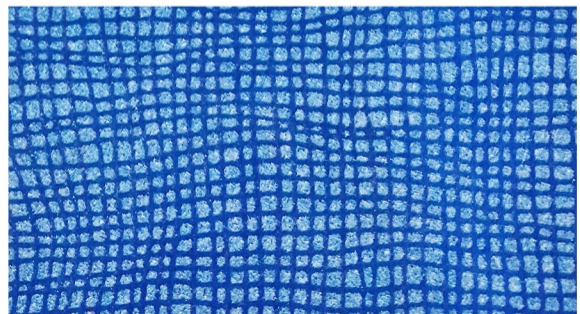

# AMAZONAS

7416

7417

7418

7419

7420

7421

7422

7423

**ANIMAL**  
**ANIMAL**

Cabra  
 Goat

**ORIGEN**  
**ORIGIN**

India  
 India

**MEDIDA**  
**SIZE**

3 - 5 ft²

**GROSOR**  
**THICKNESS**