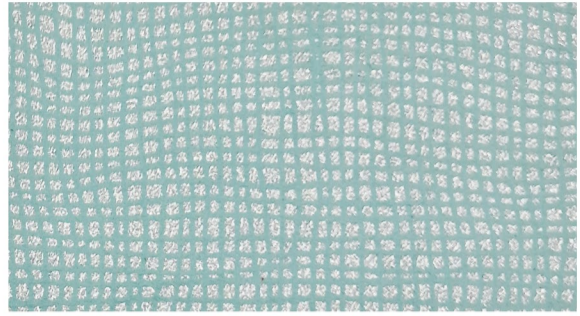

# AMAZONAS

7416

7417

7418

7419

7420

7421

7422

7423

**ANIMAL**  
**ANIMAL**

Cabra  
 Goat

**ORIGEN**  
**ORIGIN**

India  
 India

**MEDIDA**  
**SIZE**

3 - 5 ft²

**GROSOR**  
**THICKNESS**