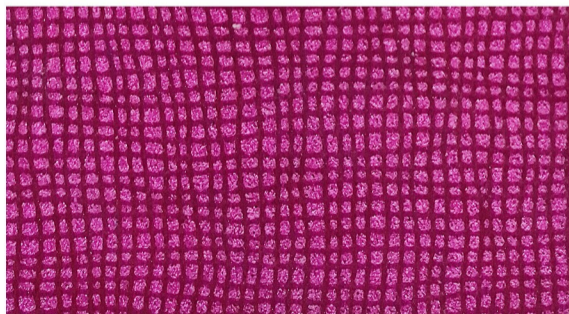

# AMAZONAS

7416

7417

7418

7419

7420

7421

7422

7423

**ANIMAL**  
**ANIMAL**

Cabra  
 Goat

**ORIGEN**  
**ORIGIN**

India  
 India

**MEDIDA**  
**SIZE**

3 - 5 ft²

**GROSOR**  
**THICKNESS**